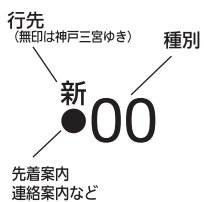

土曜・休日

4						
5	新 2	新 22	新 42			
6	4	新 18	35	高 48		
7	3	13	23	33	43	53
8	3	13	23	33	43	53
9	3	13	23	33	43	53
10	3	13	23	33	43	53
11	3	13	23	33	43	53
12	3	13	23	33	43	53
13	3	13	23	33	43	53
14	3	13	23	33	43	53
15	3	13	23	33	43	53
16	3	13	23	33	43	53
17	3	13	23	33	43	53
18	3	13	23	33	43	53
19	5	16	29	西●33	42	54
20	7	20	32	44	56	
21	8	21	34	46	58	
22	10	25	40	54		
23	西▼7	西▼22	西▼37	西 52		
24	西 2	西 12				

時刻表の見方

種別

00 普通

行先

西印 西宮北口ゆき
高印 高速神戸ゆき
新印 新開地ゆき
無印 神戸三宮ゆき

先着・連絡・車両案内など

●印=西宮北口には次の十三で特急におのりかえください
▼印=西宮北口で神戸三宮方面ゆきに連絡します