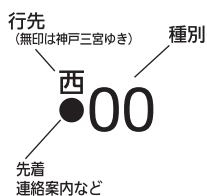

平日

4									
5	新 2	高▼22	新 42						
6	2	新 19	新 35	49	▼57				
7	● 4	● 12	● 19	● 27	高●35	● 43	● 51	● 59	
8	● 7	新●14	● 22	● 30	● 37	高●45	● 52		
9	● 0	高● 7	西●15	25	35	44	55		
10	3	13	23	33	43	53			
11	3	13	23	33	43	53			
12	3	13	23	33	43	53			
13	3	13	23	33	43	53			
14	3	13	23	33	43	53			
15	3	13	23	33	43	53			
16	3	13	23	33	43	53			
17	3	13	西●17	23	西●27	西●35	西●45	西●55	
18	西● 5	西●15	西●25	西●35	西●45	西●55			
19	西● 5	西●15	西●25	西●35	西●45	西●55			
20	西● 5	西●15	西●25	西●35	西●45	西●55			
21	6	西● 9	18	西●21	31	43	55		
22	7	19	31	43	新 55				
23	7	西▼22	西▼37	西 52					
24	西 2	西 12							

時刻表の見方

(詳しくは右記をご参照ください)

種別

00 普通

行先

西印 西宮北口ゆき
 高印 高速神戸ゆき
 新印 新開地ゆき
 無印 神戸三宮ゆき

先着・連絡・車両案内など

- 印=塚口・西宮北口には次の十三で通勤特急・準特急・急行におのりかえください
- 印=西宮北口には次の十三で特急におのりかえください
- 印=武庫之荘からの各駅には次の十三で快速におのりかえください
- ▼印=西宮北口で神戸三宮方面ゆきに連絡します
- ▼印=西宮北口で始発の特急に連絡します