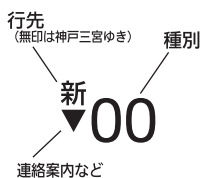

土曜・休日

4						
5	新 6	新 26	新 46			
6	8	新 22	39	高 53		
7	8	18	28	38	48	58
8	8	18	28	38	48	58
9	8	18	28	38	48	58
10	8	18	28	38	48	58
11	8	18	28	38	48	58
12	8	18	28	38	48	58
13	8	18	28	38	48	58
14	8	18	28	38	48	58
15	8	18	28	38	48	58
16	8	18	28	38	48	58
17	8	18	28	38	48	58
18	8	18	28	38	48	58
19	9	20	34	西 38	46	58
20	11	24	36	48		
21	0	12	25	38	50	
22	2	14	29	44	58	
23	西 11	西 26	西 41	西 56		
24	西 6	西 16				

時刻表の見方

(詳しくは右記をご参照ください)

種別

00 普通

行先

西印 西宮北口ゆき
高印 高速神戸ゆき
新印 新開地ゆき
無印 神戸三宮ゆき

先着・連絡・車両案内など

▼印=西宮北口で神戸三宮方面ゆきに連絡します