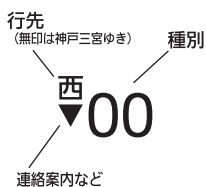

平日

4									
5	新 9	高 ▼29	新 49						
6	9	新 26	新 43	56					
7	▼ 5	13	21	29	39	高 47	55		
8	3	11	18	新 26	34	41	49	高 56	
9	4	11	高 19	西 27	32	42	52		
10	2	11	21	31	41	51			
11	1	11	21	31	41	51			
12	1	11	21	31	41	51			
13	1	11	21	31	41	51			
14	1	11	21	31	41	51			
15	1	11	21	31	41	51			
16	1	11	21	31	41	51			
17	1	11	21	西 27	31	西 ▼37	西 ▼47	西 ▼57	
18	西 ▼ 7	西 ▼17	西 ▼27	西 ▼37	西 ▼47	西 ▼57			
19	西 ▼ 7	西 ▼17	西 ▼27	西 ▼37	西 ▼47	西 ▼57			
20	西 ▼ 7	西 ▼17	西 ▼27	西 ▼37	西 ▼47	西 ▼57			
21	西 7	13	西 19	25	西 31	38	50		
22	2	14	26	38	50				
23	新 2	14	西 ▼29	西 ▼44	西 59				
24	西 9	西 19							

時刻表の見方

(詳しくは右記をご参照ください)

種別

00 普通

行先

西印 西宮北口ゆき  
 高印 高速神戸ゆき  
 新印 新開地ゆき  
 無印 神戸三宮ゆき

先着・連絡・車両案内など

▼印=西宮北口で神戸三宮方面ゆきに連絡します  
 ▼印=西宮北口で始発の特急に連絡します