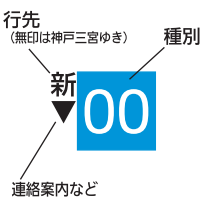

平日

4														
5	新 15	高 35	新 55											
6	15	新 32	新 48											
7	2	10	20	28	36	45	高 54							
8	1	10	18	25	新 33	40	48	55						
9	高 3	10	18	高 25	西 33	38	48	57						
10	8	16	27	36	46	56								
11	6	16	26	36	46	56								
12	6	16	26	36	46	56								
13	6	16	26	36	46	56								
14	6	16	26	36	46	56								
15	6	16	26	36	46	56								
16	6	16	26	36	46	56								
17	6	16	26	西 33	36	西 44	48	西 54	58					
18	西 4	8	西 14	18	西 24	28	西 34	38	西 44	48	西 54	58		
19	西 4	8	西 14	18	西 24	28	西 34	38	西 44	48	西 54	58		
20	西 4	8	西 14	18	西 24	新 28	西 34	38	西 44	48	西 54	58		
21	西 4	8	西 14	19	西 26	31	西 38	44	56					
22	8	20	32	44	56									
23	新 8	20	西 35	西 50										
24	西 5	西 15	西 25											

時刻表の見方

(詳しくは右記をご参照ください)

種別

- 00 快速
- 00 普通

行先

- 西印 西宮北口ゆき
- 高印 高速神戸ゆき
- 新印 新開地ゆき
- 無印 神戸三宮ゆき

先着・連絡・車両案内など

- ▼印=西宮北口で神戸三宮方面ゆきに連絡します
- ▽印=西宮北口で始発の特急に連絡します