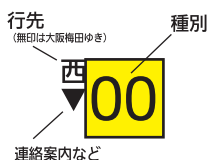

土曜・休日

4						
5	17	40				
6	3	20	35	47	57	
7	6	17	27	37	47	57
8	7	17	27	37	47	57
9	7	17	27	37	47	57
10	7	17	27	37	47	57
11	7	17	27	37	47	57
12	7	17	27	37	47	57
13	7	17	27	37	47	57
14	7	17	27	37	47	57
15	7	17	27	37	47	57
16	7	17	27	37	47	57
17	7	17	27	37	47	57
18	7	17	27	37	47	57
19	7	17	28	41	^西 48	55
20	7	19	31	43	56	
21	9	21	33	45	57	
22	11	25	39	52		
23	^西 3	8	18	34	^西 46	^西 54
24	^西 9	^西 24				

時刻表の見方

(詳しくは右記をご参照ください)

種別

- 00 急行
- 00 普通

行先

- 西印 西宮北口ゆき
- 無印 大阪梅田ゆき

先着・連絡・車両案内など

▼印=西宮北口で始発の普通大阪梅田ゆきに連絡します