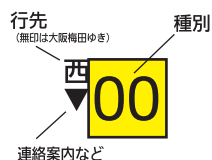

土曜・休日

4						
5	12	35	58			
6	15	30	42	▼52		
7	1	12	22	31	41	52
8	1	12	21	32	41	51
9	1	11	21	31	41	51
10	1	11	21	31	41	51
11	1	11	21	31	41	51
12	1	11	21	31	41	51
13	1	11	21	31	41	51
14	1	11	21	31	41	51
15	1	11	21	31	41	51
16	1	11	21	31	41	51
17	1	11	21	31	41	51
18	1	11	21	31	41	51
19	1	11	22	36	^西 43	50
20	2	14	26	38	51	
21	4	16	28	40	52	
22	6	20	34	47	^西 58	
23	3	13	29	^西 41	^西 49	
24	^西 4	^西 19				

時刻表の見方

(詳しくは右記をご参照ください)

種別

00 急行
00 普通

行先

西印 西宮北口ゆき
無印 大阪梅田ゆき

先着・連絡・車両案内など

▼印=西宮北口で始発の普通大阪梅田ゆきに連絡します