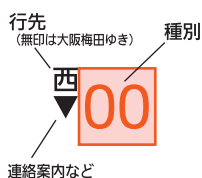

平日

4												
5	9	32	55									
6	▼5	13	27	38	50	▼57						
7	5	▼11	19	▼26	34	▼41	49	▼56				
8	5	▼11	20	▼28	36	西45	49	西55	59			
9	西5	9	20	西25	29	西35	39	49	59			
10	9	19	29	39	49	59						
11	9	19	29	39	49	59						
12	9	19	29	39	49	59						
13	9	19	29	39	49	59						
14	9	19	29	39	49	59						
15	9	19	29	39	49	59						
16	9	19	30	35	40	45	50	55				
17	0	5	10	15	20	25	30	35	40	45	50	55
18	0	5	10	15	20	25	30	35	40	45	50	55
19	0	5	10	15	20	25	30	35	40	45	50	55
20	0	5	10	15	20	25	30	35	42	47	53	
21	0	西3	9	14	19	24	30	35	42	47	54	59
22	6	11	18	23	29	35	42	50	西54			
23	1	5	西10	15	20	30	35	西38	西47	西57		
24	西7	西17										

時刻表の見方

(詳しくは右記をご参照ください)

種別

- 00 準特急
- 00 快速
- 00 普通

行先

- 西印 西宮北口ゆき
- 無印 大阪梅田ゆき

先着・連絡・車両案内など

▼印=西宮北口で始発の普通大阪梅田ゆきに連絡します