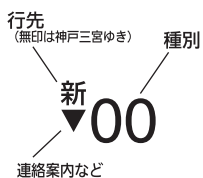

土曜・休日

4						
5	新 6	新 26	新 46			
6	8	高 23	39	高 53		
7	8	18	28	38	48	58
8	8	18	28	38	48	58
9	8	18	28	38	48	58
10	8	18	28	38	48	58
11	8	18	28	38	48	58
12	8	18	28	38	48	58
13	8	18	28	38	48	58
14	8	18	28	38	48	58
15	8	18	28	38	48	58
16	8	18	28	38	48	58
17	8	18	28	38	48	58
18	8	18	28	38	48	58
19	9	20	西 26	33	46	59
20	11	23	35	47	59	
21	11	23	35	47	新 59	
22	13	28	43	58		
23	西 13	西 28	西 43	西 55		
24	西 6	西 16				

時刻表の見方

(詳しくは右記をご参照ください)

種別

00 普通

行先

西印 西宮北口ゆき
 高印 高速神戸ゆき
 新印 新開地ゆき
 無印 神戸三宮ゆき

先着・連絡・車両案内など

▼印=西宮北口で神戸三宮方面ゆきに連絡します