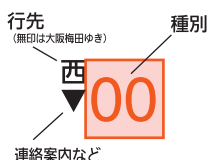

土曜・休日

4								
5	9	33	55					
6	5	13	28	40	50	59		
7	9	19	29	39	49	59		
8	9	19	29	39	49	59		
9	9	19	29	39	49	59		
10	9	19	29	39	49	59		
11	9	19	29	39	49	59		
12	9	19	29	39	49	59		
13	9	19	29	39	49	59		
14	9	19	29	39	49	59		
15	9	19	29	39	49	59		
16	9	19	29	39	49	59		
17	9	19	29	39	49	59		
18	9	19	29	39	49	59		
19	9	^西 18	24	^西 31	36	47	59	
20	11	23	35	48	59			
21	10	22	34	46				
22	0	16	20	28	36	^西 39	47	51
23	2	11	15	27	35	^西 47		
24	^西 2	^西 17						

時刻表の見方

(詳しくは右記をご参照ください)

種別

- 00 準特急
- 00 急行
- 00 普通

行先

- 西印 西宮北口ゆき
- 無印 大阪梅田ゆき

先着・連絡・車両案内など

▼印=西宮北口で始発の普通大阪梅田ゆきに連絡します