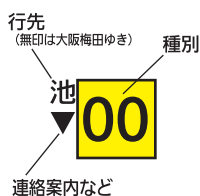

土曜・休日

4						
5	5	25	45			
6	▼6	▼19	▼29	▼39	▼49	▼59
7	▼9	▼19	▼29	▼39	▼49	▼59
8	▼9	▼19	▼29	▼40	▼50	
9	▼0	▼10	▼20	▼30	▼40	▼50
10	▼0	▼10	▼20	▼30	▼40	▼50
11	▼0	▼10	▼20	▼30	▼40	▼50
12	▼0	▼10	▼20	▼30	▼40	▼50
13	▼0	▼10	▼20	▼30	▼40	▼50
14	▼0	▼10	▼20	▼30	▼40	▼50
15	▼0	▼10	▼20	▼30	▼40	▼50
16	▼0	▼10	▼20	▼30	▼40	▼50
17	▼0	▼10	▼20	▼30	▼40	▼50
18	▼0	▼10	▼20	▼30	▼40	▼52
19	▼5	▼17	▼29	▼41	▼53	
20	▼5	▼17	▼29	▼40	▼52	
21	▼5	▼17	26	▼35	▼50	
22	▼5	15	25	40	55	
23	10	25	豊 40	池 55		
24	川 10					

時刻表の見方

種別

- 00 急行
- 00 普通

行先

- 川印 川西能勢口ゆき
- 池印 池田ゆき
- 豊印 豊中ゆき
- 無印 大阪梅田ゆき

先着・連絡・車両案内など

▼印=雲雀丘花屋敷で普通大阪梅田ゆきに連絡します

停車駅は停車駅案内図をご覧ください
臨時列車が運転される場合には変更することがあります