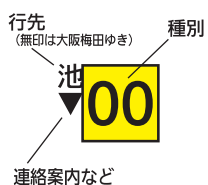

平日

4							
5	5	25	▽45				
6	▽4	■13	■21	▽28	▽38	■47	▽54
7	▽2	■11	▽19	■27	▽36	■45	▽53
8	■2	■10	▽20	▲30	▽40	▽50	
9	▽0	▽10	▽20	▽30	▽40	▽50	
10	▽0	▽10	▽20	▽30	▽40	▽50	
11	▽0	▽10	▽20	▽30	▽40	▽50	
12	▽0	▽10	▽20	▽30	▽40	▽50	
13	▽0	▽10	▽20	▽30	▽40	▽50	
14	▽0	▽10	▽20	▽30	▽40	▽50	
15	▽0	▽10	▽20	▽30	▽40	▽50	
16	▽0	▽10	▽20	▽30	▽40	▽50	
17	▽0	▽10	▽20	▽30	▽40	▲50	▽59
18	▽9	▽19	▽29	▽39	▲49	▽59	
19	▲9	▽19	▲29	▽39	▲50		
20	▽0	▲10	▽20	▲29	42	46	▽54
21	▽6	▽18	▽30	▽42	▽54		
22	▽6	▽18	▽30	▽45			
23	▽0	10	25	豊 40	池 55		
24	川 10						

時刻表の見方

(詳しくは右記をご参照ください)

種別

- 00 急行
- 00 準急
- 00 普通

行先

- 川印 川西能勢口ゆき
- 池印 池田ゆき
- 豊印 豊中ゆき
- 無印 大阪梅田ゆき

先着・連絡・車両案内など

- ▽印=雲雀丘花屋敷で普通大阪梅田ゆきに連絡します
- ▲印=川西能勢口で普通大阪梅田ゆきに連絡します
- 印=池田で普通大阪梅田ゆきに連絡します
- ▽印=豊中で普通大阪梅田ゆきに連絡します