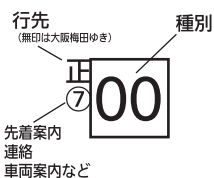

土曜・休日

4								
5	23	42						
6	^⑦ 0	13	^⑦ 18	29	40	^⑦ 46	55	
7	天 ^⑦ 1	^⑦ 14	23	33	天 ^⑦ 43	^⑦ 54		
8	天 ^⑦ 4	天 ^⑦ 6	18	天 ^⑦ 29	天 ^⑦ 39	50		
9	天 ^⑦ 3	^⑦ 14	天 ^⑦ 24	^⑦ 35	天 ^⑦ 45	55		
10	天 ^⑦ 5	^⑦ 15	天 ^⑦ 25	35	天 ^⑦ 45	^⑦ 55		
11	天 ^⑦ 4	^⑦ 15	天 ^⑦ 25	34	天 ^⑦ 44	^⑦ 54		
12	天 ^⑦ 4	15	天 ^⑦ 24	^⑦ 34	天 ^⑦ 44	^⑦ 54		
13	天 ^⑦ 4	15	天 ^⑦ 25	^⑦ 34	天 ^⑦ 44	54		
14	天 ^⑦ 4	^⑦ 15	天 ^⑦ 24	^⑦ 34	天 ^⑦ 44	54		
15	天 ^⑦ 4	^⑦ 15	天 ^⑦ 25	34	天 ^⑦ 44	^⑦ 54		
16	天 ^⑦ 4	^⑦ 15	天 ^⑦ 24	35	天 ^⑦ 44	^⑦ 55		
17	天 ^⑦ 4	15	天 ^⑦ 25	^⑦ 35	天 ^⑦ 44	^⑦ 54		
18	天 ^⑦ 4	14	天 ^⑦ 24	^⑦ 34	天 ^⑦ 44	54		
19	天 ^⑦ 4	14	天 ^⑦ 24	^⑦ 34	44	天 ^⑦ 55		
20	正 7	天 ^⑦ 14	25	31	天 ^⑦ 37	天 ^⑦ 39	正 ^⑦ ▲42	天 ^⑦ 51
21	3	天 ^⑦ 7	15	^⑦ 20	30	天 ^⑦ 35	45	51
22	3	19	37	^⑦ 43	52			
23	7	^⑦ 20	35	51				
24	正 12	正 34						

時刻表の見方

(詳しくは右記をご参照ください)

種別

- 00 普通
- 00 普通天下茶屋ゆき

行先

- 正印 正雀ゆき
- 天印 天下茶屋ゆき
- 無印 大阪梅田ゆき

先着・連絡・車両案内など

- ▲印=正雀で普通天下茶屋ゆきに連絡します
- ⑦印=7両編成で運転します(他の列車は8両編成です)