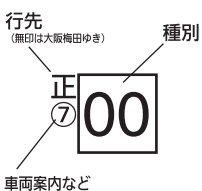

土曜・休日

4								
5	16	35	^⑦ 53					
6	^⑦ 12	22	33	^⑦ 40	48			
7	^⑦ 3	13	23	天 ^⑦ 33	^⑦ 39	天 ^⑦ 49	天 ^⑦ 59	
8	11	天 ^⑦ 22	天 ^⑦ 32	43	天 ^⑦ 56			
9	^⑦ 7	天 ^⑦ 18	^⑦ 28	天 ^⑦ 38	48	天 ^⑦ 58		
10	^⑦ 8	天 ^⑦ 18	28	天 ^⑦ 38	^⑦ 48	天 ^⑦ 58		
11	^⑦ 9	天 ^⑦ 19	28	天 ^⑦ 38	^⑦ 48	天 ^⑦ 58		
12	8	天 ^⑦ 18	^⑦ 28	天 ^⑦ 38	^⑦ 48	天 ^⑦ 58		
13	9	天 ^⑦ 19	^⑦ 28	天 ^⑦ 38	48	天 ^⑦ 58		
14	^⑦ 8	天 ^⑦ 18	^⑦ 28	天 ^⑦ 38	48	天 ^⑦ 58		
15	^⑦ 8	天 ^⑦ 19	28	天 ^⑦ 38	^⑦ 48	天 ^⑦ 58		
16	^⑦ 8	天 ^⑦ 18	28	天 ^⑦ 38	^⑦ 48	天 ^⑦ 58		
17	8	天 ^⑦ 19	^⑦ 28	天 ^⑦ 38	^⑦ 48	天 ^⑦ 58		
18	8	天 ^⑦ 18	^⑦ 28	天 ^⑦ 38	48	天 ^⑦ 58		
19	8	天 ^⑦ 18	^⑦ 28	38	天 ^⑦ 48	正 ^⑦ 56		
20	天 ^⑦ 7	14	天 ^⑦ 27	天 ^⑦ 33	正 ^⑦ ▲35	天 ^⑦ 40	51	
21	天 ^⑦ 0	3	^⑦ 13	23	天 ^⑦ 28	39	44	56
22	13	30	46					
23	0	^⑦ 14	29	44				
24	正 ^⑦ 6	正 ^⑦ 27						

時刻表の見方

(詳しくは右記をご参照ください)

種別

- 00 普通
- ⑦ 普通天下茶屋ゆき

行先

- 正印 正雀ゆき
- 天印 天下茶屋ゆき
- 無印 大阪梅田ゆき

先着・連絡・車両案内など

- ▲印=正雀で普通天下茶屋ゆきに連絡します
- ⑦印=7両編成で運転します(他の列車は8両編成です)