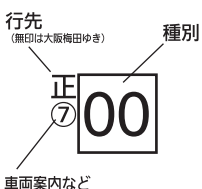

平日

4										
5	16	35	54							
6	12	18	^⑦ 22	33	43	47	^⑦ 57			
7	^⑦ 6	^⑦ 17	^⑦ 28	天 ^⑦ 39	45	^⑦ 48	天 ^⑦ 57			
8	3	天 ^⑦ 14	^⑦ 21	^⑦ 32	天 ^⑦ 39	49	天 ^⑦ 58			
9	^⑦ 9	天 ^⑦ 19	^⑦ 29	天 ^⑦ 39	50					
10	天 ^⑦ 1	11	天 ^⑦ 21	31	天 ^⑦ 41	^⑦ 51				
11	天 ^⑦ 1	^⑦ 11	天 ^⑦ 21	31	天 ^⑦ 41	51				
12	天 ^⑦ 1	11	天 ^⑦ 21	^⑦ 31	天 ^⑦ 41	^⑦ 51				
13	天 ^⑦ 1	11	天 ^⑦ 21	31	天 ^⑦ 41	51				
14	天 ^⑦ 1	^⑦ 11	天 ^⑦ 21	^⑦ 31	天 ^⑦ 41	51				
15	天 ^⑦ 1	11	天 ^⑦ 21	31	天 ^⑦ 40	^⑦ 50				
16	天 ^⑦ 0	^⑦ 10	天 ^⑦ 20	30	天 ^⑦ 40	50				
17	天 ^⑦ 0	天 ^⑦ 8	^⑦ 13	^⑦ 24	天 ^⑦ 27	33	43	天 ^⑦ 47	^⑦ 53	
18	^⑦ 4	天 ^⑦ 8	14	24	天 ^⑦ 29	^⑦ 34	44	54		
19	^⑦ 4	天 ^⑦ 9	^⑦ 15	23	^⑦ 33	44	54			
20	^⑦ 4	8	^⑦ 14	24	天 ^⑦ 27	34	45	55		
21	4	8	天 ^⑦ 16	19	天 ^⑦ 26	30	天 ^⑦ 40	^⑦ 43	正 ^⑦ 51	55
22	8	21	31	^⑦ 46						
23	0	^⑦ 14	29	44	天 ^⑦ 56					
24	正 ^⑦ 6	天 ^⑦ 27								

時刻表の見方

(詳しくは右記をご参照ください)

種別

- 00 普通
- 00 普通天下茶屋ゆき

行先

- 茨印 茨木市ゆき
- 正印 正雀ゆき
- 天印 天下茶屋ゆき
- 無印 大阪梅田ゆき

先着・連絡・車両案内など

⑦印=7両編成で運転します(他の列車は8両編成です)