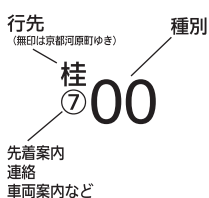

平日

4									
5	11	32	<sup>⑦</sup> 52						
6	1	11	31	<sup>⑦</sup> 43	51				
7	0	10	17	25	高33	<sup>⑦</sup> 37	44	高51	
8	1	高 <sup>⑦</sup> 10	<sup>⑦</sup> 18	高 <sup>⑦</sup> 28	<sup>⑦</sup> 37	高 <sup>⑦</sup> 46	高 <sup>⑦</sup> 54	58	
9	高 <sup>⑦</sup> 4	高 <sup>⑦</sup> 13	高 <sup>⑦</sup> 23	高 <sup>⑦</sup> 33	高 <sup>⑦</sup> 44	高 <sup>⑦</sup> 53			
10	高 <sup>⑦</sup> 3	高 <sup>⑦</sup> 13	高 <sup>⑦</sup> 23	高 <sup>⑦</sup> 33	高 <sup>⑦</sup> 43	高 <sup>⑦</sup> 53			
11	高 <sup>⑦</sup> 3	高 <sup>⑦</sup> 13	高 <sup>⑦</sup> 23	高 <sup>⑦</sup> 33	高 <sup>⑦</sup> 43	高 <sup>⑦</sup> 53			
12	高 <sup>⑦</sup> 3	高 <sup>⑦</sup> 13	高 <sup>⑦</sup> 23	高 <sup>⑦</sup> 33	高 <sup>⑦</sup> 43	高 <sup>⑦</sup> 53			
13	高 <sup>⑦</sup> 3	高 <sup>⑦</sup> 13	高 <sup>⑦</sup> 23	高 <sup>⑦</sup> 33	高 <sup>⑦</sup> 43	高 <sup>⑦</sup> 53			
14	高 <sup>⑦</sup> 3	高 <sup>⑦</sup> 13	高 <sup>⑦</sup> 23	高 <sup>⑦</sup> 33	高 <sup>⑦</sup> 43	高 <sup>⑦</sup> 53			
15	高 <sup>⑦</sup> 3	高 <sup>⑦</sup> 13	高 <sup>⑦</sup> 23	高 <sup>⑦</sup> 33	高 <sup>⑦</sup> 43	高 <sup>⑦</sup> 52			
16	高 <sup>⑦</sup> 2	高 <sup>⑦</sup> 13	高 <sup>⑦</sup> 23	高 <sup>⑦</sup> 33	高 <sup>⑦</sup> 43	52			
17	高 <sup>⑦</sup> 3	<sup>⑦</sup> 6	高 <sup>⑦</sup> 13	高 <sup>⑦</sup> 22	高 <sup>⑦</sup> 33	高 <sup>⑦</sup> 42	52		
18	高 <sup>⑦</sup> 3	高 <sup>⑦</sup> 12	高 <sup>⑦</sup> 23	高 <sup>⑦</sup> 33	高 <sup>⑦</sup> 43	高 <sup>⑦</sup> 53			
19	高 <sup>⑦</sup> 3	高 <sup>⑦</sup> 13	高 <sup>⑦</sup> 23	33	高 <sup>⑦</sup> 43	高 <sup>⑦</sup> 53			
20	高 <sup>⑦</sup> 3	高 <sup>⑦</sup> 13	高 <sup>⑦</sup> 22	高 <sup>⑦</sup> 32	高 <sup>⑦</sup> 42	高 <sup>⑦</sup> 52			
21	高 <sup>⑦</sup> 2	高 <sup>⑦</sup> 12	<sup>⑦</sup> 16	高 <sup>⑦</sup> 22	25	36	<sup>⑦</sup> 47		
22	2	12	22	34	46	<sup>⑦</sup> 58			
23	10	桂 <sup>▲</sup> 22	高 <sup>▲</sup> 31	桂 <sup>▲</sup> 41	桂 <sup>▲</sup> 56				
24	桂 <sup>▲</sup> 11	高 <sup>⑦</sup> 19	高 <sup>⑦</sup> 29						

時刻表の見方

(詳しくは右記をご参照ください)

種別

00 普通

行先

高印 高槻市ゆき  
桂印 桂ゆき  
無印 京都河原町ゆき

先着・連絡・車両案内など

▼印=高槻市で準急(高槻市から各駅に停車)に連絡します  
▲印=高槻市または桂で急行に連絡します  
⑦印=7両編成で運転します(他の列車は8両編成です)