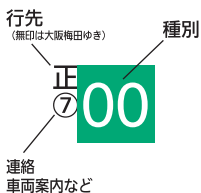

土曜・休日

4							
5	7	26	⑦44				
6	⑦3	▼9	22	36	⑦51	⑦59	
7	4	14	▼⑦23	▼34	▼44	▼54	
8	6	天9	▼17	⑦28	31	▼39	▼⑦43 天53
9	▼⑦3	天14	▼⑦25	天35	▼⑦45	天55	
10	▼5	天15	▼25	天35	▼⑦45	天55	
11	▼⑦7	天15	▼⑦25	天35	▼⑦45	天55	
12	▼⑦5	天15	▼25	天35	▼46	天55	
13	▼⑦7	天15	▼⑦25	天35	▼⑦45	天55	
14	▼⑦5	天15	▼⑦25	天35	▼46	天55	
15	▼7	天15	▼⑦25	天35	▼⑦45	天55	
16	▼⑦5	天15	▼⑦25	天35	▼⑦46	天55	
17	▼7	▼15	▼25	▼35	▼45	▼55	
18	▼⑦5	▼15	▼⑦25	▼35	▼⑦45	▼55	
19	▼⑦5	▼14	▼25	▼35	正42	▼52	
20	▼3	▼16	正⑦27	42	54		
21	⑦4	天19	35	43	59		
22	15	33	48				
23	⑦1	17	31	高47	正57		
24	正18						

時刻表の見方

(詳しくは右記をご参照ください)

種別

- 00 準急
- 00 準急天下茶屋ゆき
- 00 普通
- 00 普通天下茶屋ゆき

行先

- 高印 高槻市ゆき
- 正印 正雀ゆき
- 天印 天下茶屋ゆき
- 無印 大阪梅田ゆき

先着・連絡・車両案内など

- ▼印=高槻市で普通に接続します
- ▲印=正雀で普通天下茶屋ゆきに連絡します
- ⑦印=7両編成で運転します (他の列車は8両編成です)