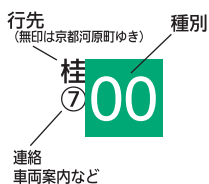

平日

4							
5	18	39	^⑦ 59				
6	8	18	^⑦ 30	41	^⑦ 55		
7	4	14	22	30	38	^⑦ 49	56
8	^⑦ 5	14	^⑦ 23	^⑦ 32	^⑦ 41	^⑦ 50	59
9	8	18	28	37	^⑦ 48	57	
10	^⑦ 7	17	27	^⑦ 37	47	^⑦ 57	
11	^⑦ 7	17	27	37	47	57	
12	^⑦ 7	17	^⑦ 27	37	47	57	
13	7	^⑦ 17	^⑦ 27	37	47	57	
14	7	17	^⑦ 27	37	^⑦ 47	57	
15	7	17	27	^⑦ 37	^⑦ 47	56	
16	6	17	27	37	^⑦ 47	56	59
17	^⑦ 7	^⑦ 18	27	38	46	^⑦ 56	59
18	^⑦ 7	17	27	37	47	57	
19	7	17	27	37	40	47	57
20	7	^⑦ 17	27	37	46	56	
21	6	16	^⑦ 26	32	40	50	^⑦ 55
22	6	9	19	30	41	53	
23	^⑦ 5	17	^桂 ▼29	^桂 ▼48			
24	^桂 ▼3	^桂 18					

時刻表の見方

(詳しくは右記をご参照ください)

種別

- 00 準急
- 00 普通

行先

- 桂印 桂ゆき
- 無印 京都河原町ゆき

先着・連絡・車両案内など

- ▼印=桂で急行に連絡します
- ⑦印=7両編成で運転します (他の列車は8両編成です)