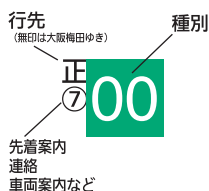

時刻表の見方

(詳しくは右記をご参照ください)

種別

- 00 準急
- 00 準急天下茶屋ゆき
- 00 普通
- 00 普通天下茶屋ゆき

行先

- 茨印 茨木市ゆき
- 正印 正雀ゆき
- 天印 天下茶屋ゆき
- 無印 大阪梅田ゆき

先着・連絡・車両案内など

- ▼印=茨木市・高槻市で普通に連絡します
- ▼印=高槻市で普通に連絡します
- ▼印=茨木市で普通に連絡します
- ⑦印=7両編成で運転します (他の列車は8両編成です)