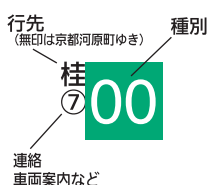

時刻表の見方

(詳しくは右記をご参照ください)

種別

- 00** 準急
- 00 普通

行先

- 桂印 桂ゆき
- 無印 京都河原町ゆき

先着・連絡・車両案内など

- ▼印=桂で急行に連絡します
- ⑦印=7両編成で運転します (他の列車は8両編成です)