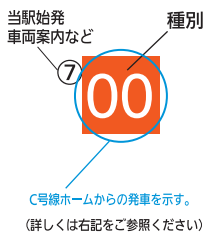

土曜・休日

4	※44												
5	⑦1	⑦21	35	※47	⑦59								
6	⑦10	18	27	⑦35	43	★50	58						
7	4	5	12	20	★26	27	34	⑦37	43	48	53	★57	
8	1	★5	⑦13	★20	25	30	⑦36	★42	46	52	⑦57		
9	1	7	★11	17	24	28	34	38	★45	46	★55	⑦56	
10	★5	⑦7	8	17	⑦18	★26	27	35	⑦38	45	46	★55	⑦56
11	5	8	15	⑦16	25	26	★35	38	★45	46	55	56	
12	★5	⑦7	8	17	⑦18	26	27	★35	⑦38	45	46	55	⑦56
13	5	8	★15	⑦16	★25	26	35	⑦38	★45	46	55	56	
14	5	⑦7	8	★17	18	26	27	35	⑦38	45	46	★55	⑦56
15	★5	8	15	⑦16	★25	26	35	⑦38	45	46	★55	⑦56	
16	5	⑦7	8	17	18	★26	27	★35	38	★45	46	56	⑦57
17	★5	8	15	⑦16	25	27	★35	⑦38	46	47	55	⑦56	
18	★6	8	★15	⑦16	★26	27	35	38	★46	47	55	57	
19	5	7	★15	17	26	27	36	⑦37	★46	47	★55	⑦57	
20	★6	7	16	⑦17	★26	27	35	⑦37	46	48	★58	59	
21	11	13	23	24	★36	38	★49	51	54				
22	4	5	9	⑦14	21	25	35	41	49	54			
23	4	9	19	24	34	41	53						
24	8	24											

★印= 座席指定車両は大阪梅田方面から4両目です。
 ご乗車には乗車券と座席指定券（500円）が必要です。

時刻表の見方

種別

- ①① 快速特急 京とれいん雅洛
- 00 特急
- 00 準特急
- 00 急行
- 00 準急
- 00 普通

行先

全列車 京都河原町ゆき

先着・連絡・車両案内など

- ⑦印= 7両編成で運転します（他の列車は8両編成です）
- ◆印= 2ドア車両、6両編成で運転します
- ※印= 当駅始発