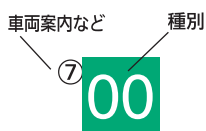

土曜・休日

4	47						
5	^⑦ 4	^⑦ 24	37	49			
6	^⑦ 1	^⑦ 13	20	30	^⑦ 38	46	
7	0	8	15	30	^⑦ 40	46	55
8	3	^⑦ 16	28	^⑦ 38	48	^⑦ 59	
9	9	20	31	40	48	^⑦ 59	
10	11	^⑦ 21	30	^⑦ 40	49	^⑦ 59	
11	10	^⑦ 19	29	40	49	59	
12	11	^⑦ 21	30	^⑦ 40	49	^⑦ 59	
13	10	^⑦ 19	29	^⑦ 40	49	59	
14	11	20	30	^⑦ 40	49	^⑦ 59	
15	10	^⑦ 19	29	^⑦ 40	49	^⑦ 59	
16	11	20	30	40	49	^⑦ 59	
17	10	^⑦ 19	29	^⑦ 40	49	^⑦ 59	
18	10	^⑦ 19	29	40	49	59	
19	9	19	29	^⑦ 39	49		
20	^⑦ 0	9	^⑦ 20	30	^⑦ 39	50	
21	2	15	27	40	53	57	
22	8	12	^⑦ 16	27	43	57	
23	11	26	44	56			
24	11	26					

時刻表の見方

(詳しくは右記をご参照ください)

種別

- 00 急行
- 00 準急
- 00 普通

行先

全列車 京都河原町ゆき

連絡・車両案内など

⑦印=7両編成で運転します(他の列車は8両編成です)