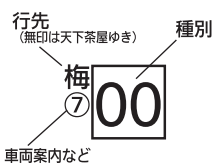

関大前駅発 → 淡路・大阪梅田・天下茶屋方面 発車時刻表

平日

4										
5	3	23	41	57						
6	8	16	25	33	42	梅51	55			
7	5	14	梅22	28	33	梅40	45	50	梅56	
8	4	9	梅15	22	梅26	梅33	37	44	梅51	57
9	梅4	8	梅14	17	25	31	梅35	41	45	梅55
10	5	梅15	25	梅35	45	梅55				
11	0	5	梅15	25	梅35	45	梅55			
12	5	梅15	25	梅35	45	梅55				
13	5	梅15	25	梅35	45	梅55				
14	5	梅15	25	梅35	45	梅55				
15	5	梅15	24	梅34	45	梅55				
16	5	梅15	21	27	梅34	43	50	梅54	58	
17	7	梅14	梅21	27	34	梅41	45	52		
18	梅1	7	14	梅21	28	34	梅41	48	54	
19	梅1	8	14	梅21	28	32	梅41	48	52	
20	梅1	10	淡15	22	28	34	梅42	52	淡58	
21	6	14	梅25	37	梅50					
22	淡0	8	20	30	41	51				
23	3	18	33	49						
24	六8	淡25								

時刻表の見方

(詳しくは右記をご参照ください)

種別

- 00 普通
- 00 普通大阪梅田ゆき

行先

- 淡印 淡路ゆき
- 梅印 大阪梅田ゆき
- 六印 天神橋筋六丁目ゆき
- 無印 天下茶屋ゆき

先着・連絡・車両案内など

⑦印=7両編成で運転します(他の列車は8両編成です)