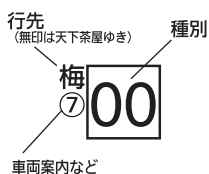

南千里駅発 → 淡路・大阪梅田・天下茶屋方面 発車時刻表

土曜・休日

4	59								
5	19	38	53						
6	4	13	23	33	45	53			
7	梅0	8	16	梅⑦23	32	38	梅44	54	
8	2	梅7	14	22	梅⑦28	34	梅⑦41	48	57
9	梅7	17	梅27	37	梅47	57			
10	梅⑦7	17	梅27	37	梅47	57			
11	梅7	17	梅⑦27	37	梅47	57			
12	梅7	17	梅27	37	梅⑦47	57			
13	梅7	17	梅27	37	梅47	57			
14	梅⑦7	17	梅27	37	梅47	57			
15	梅7	17	梅⑦27	37	梅47	57			
16	梅7	17	梅27	37	梅⑦47	57			
17	梅7	17	梅27	37	梅47	57			
18	梅⑦7	17	梅27	37	梅47	57			
19	梅7	17	梅⑦24	32	39	47	梅57		
20	6	梅12	24	梅⑦33	梅46	55			
21	梅6	15	24	梅35	46	58			
22	11	梅21	27	38	51	59			
23	14	29	45						
24	六4	淡21							

時刻表の見方

(詳しくは右記をご参照ください)

種別

- 00 普通
- ⑦00 普通大阪梅田ゆき

行先

- 淡印 淡路ゆき
- 梅印 大阪梅田ゆき
- 六印 天神橋筋六丁目ゆき
- 無印 天下茶屋ゆき

先着・連絡・車両案内など

⑦印=7両編成で運転します(他の列車は8両編成です)