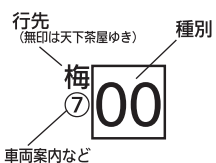

南千里駅発 → 淡路・大阪梅田・天下茶屋方面 発車時刻表

平日

4	59									
5	19	37	53							
6	4	12	21	29	38	梅47	51			
7	1	10	梅18	24	29	梅36	41	46	梅52	
8	0	5	梅11	18	梅22	梅29	33	40	梅47	53
9	梅0	4	梅10	13	21	27	梅31	37	41	梅51
10	1	梅11	21	梅31	41	梅51	56			
11	1	梅11	21	梅31	41	梅51				
12	1	梅11	21	梅31	41	梅51				
13	1	梅11	21	梅31	41	梅51				
14	1	梅11	21	梅31	41	梅51				
15	1	梅11	20	梅30	41	梅51				
16	1	梅11	17	23	梅30	39	46	梅50	54	
17	3	梅10	梅17	23	30	梅37	41	48	梅57	
18	3	10	梅17	24	30	梅37	44	50	梅57	
19	4	10	梅17	24	28	梅37	44	48	梅57	
20	6	淡11	18	24	30	梅38	48	淡54		
21	2	10	梅21	33	梅46	淡56				
22	4	16	26	37	47	59				
23	14	29	45							
24	六4	淡21								

時刻表の見方

(詳しくは右記をご参照ください)

種別

- 00 普通
- ⑦ 普通大阪梅田ゆき

行先

- 淡印 淡路ゆき
- 梅印 大阪梅田ゆき
- 六印 天神橋筋六丁目ゆき
- 無印 天下茶屋ゆき

先着・連絡・車両案内など

⑦印=7両編成で運転します(他の列車は8両編成です)