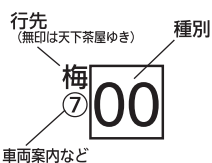

山田駅発 → 淡路・大阪梅田・天下茶屋方面

発車時刻表

平日

4	57									
5	17	35	51							
6	2	10	19	27	36	梅45	49	59		
7	8	梅15	21	27	梅33	38	44	梅50	57	
8	2	梅9	15	梅19	梅27	31	38	梅44	51	梅58
9	2	梅8	11	19	25	梅29	35	39	梅49	59
10	梅9	19	梅29	39	梅49	54	59			
11	梅9	19	梅29	39	梅49	59				
12	梅9	19	梅29	39	梅49	59				
13	梅9	19	梅29	39	梅49	59				
14	梅9	19	梅29	39	梅49	59				
15	梅9	18	梅28	39	梅49	59				
16	梅9	15	21	梅28	37	44	梅48	52		
17	1	梅8	梅15	21	28	梅35	39	46	梅55	
18	1	8	梅15	22	28	梅35	42	48	梅55	
19	2	8	梅15	22	26	梅35	42	46	梅55	
20	4	淡9	16	22	28	梅36	46	淡52		
21	0	8	梅19	31	梅44	淡54				
22	2	14	24	35	45	57				
23	12	27	43							
24	六2	淡19								

時刻表の見方

(詳しくは右記をご参照ください)

種別

- 00 普通
- 00 普通大阪梅田ゆき

行先

- 淡印 淡路ゆき
- 梅印 大阪梅田ゆき
- 六印 天神橋筋六丁目ゆき
- 無印 天下茶屋ゆき

先着・連絡・車両案内など

⑦印=7両編成で運転します(他の列車は8両編成です)

停車駅は停車駅案内図をご覧ください
臨時列車が運転される場合には変更することがあります